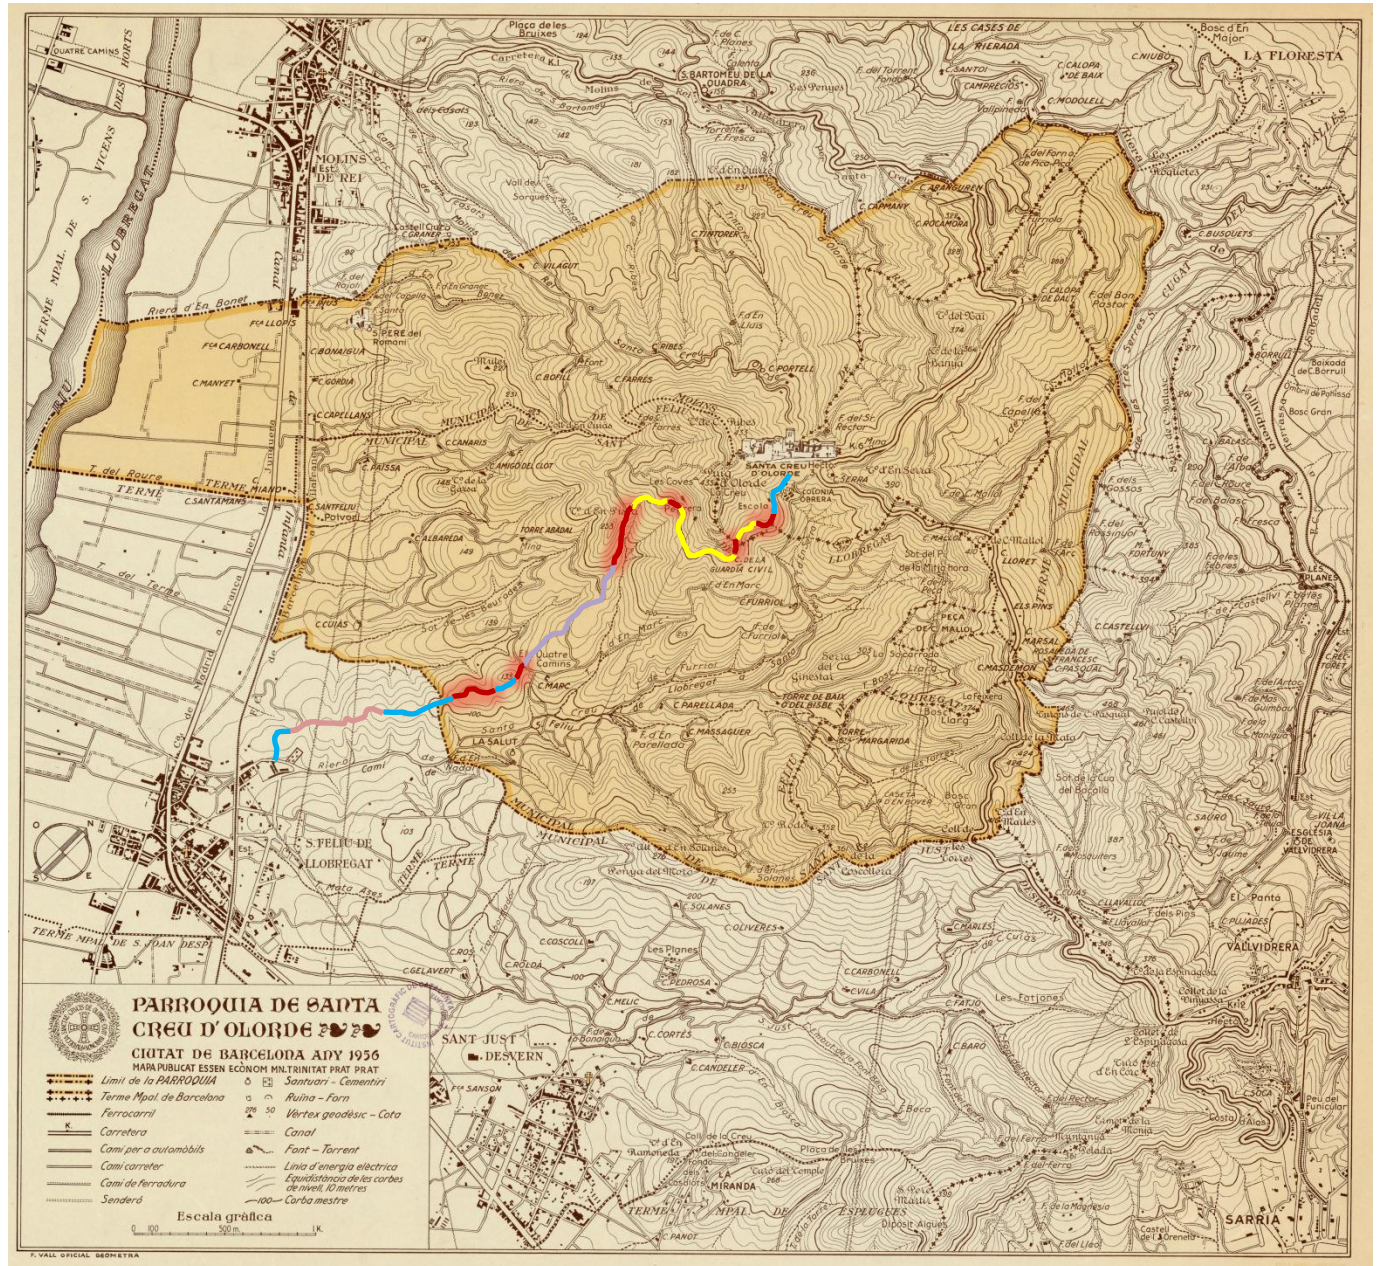

Llegenda

-  Carrer/Carretera
-  Edificacions
-  Fàbrica de ciment
-  Pedreres
-  Camí del Sagrament

Camí del Sagrament		
Traçat	Longitut (Km)	%
<i>Pedreres</i>	1,0	23
<i>Fàbrica de ciment</i>	0,8	20
<i>Urbanitzat (carrer/carretera/edificació)</i>	1,6	38
<i>Camí original</i>	0,9	20
TOTAL	4,3	100

Camí del Sagrament		
Traçat	Longitut (Km)	%
<i>Pedreres</i>	1,0	23
<i>Fàbrica de ciment</i>	0,8	20
<i>Urbanitzat (carrer/carretera/edificació)</i>	1,6	38
<i>Camí original</i>	0,9	20
TOTAL	4,3	100